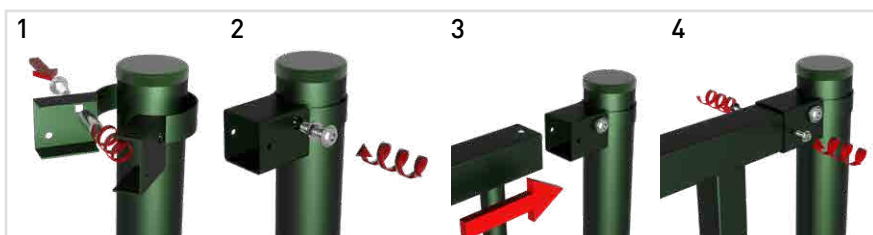

DIMENSIONS STANDARDS

Grille		Section poteau		Hauteur poteau	
Hauteur réelle (m)	Longueur (mm)	Rond (mm)	Carré (mm)	À sceller (m)	Avec platine soudée (m)
0,60	2.475	Ø 60 x 2,0	60 x 60 x 1,5	0,90	0,67
1,00				1,30	1,07
1,20				1,50	1,27
1,50				1,90	1,57
1,80				2,20	1,87
2,00		Ø 60 x 3,0	60 x 60 x 2,0	2,35 / 2,50	2,07
2,40	2,90			-	

Autres dimensions sur demande.

INSTALLATION

Poteau	Accessoire	Entraxes (mm)
Rond	Collier métallique	2.560 (+8/-0)
Carré	Fixation métallique invisible	2.535

Plan de coupe disponible pour adapter la grille à la longueur souhaitée

COLLIER MÉTALLIQUE

- Réglable en hauteur
- Tous les angles possibles
- Visserie incluse

Extrême / Intermédiaire / Angle