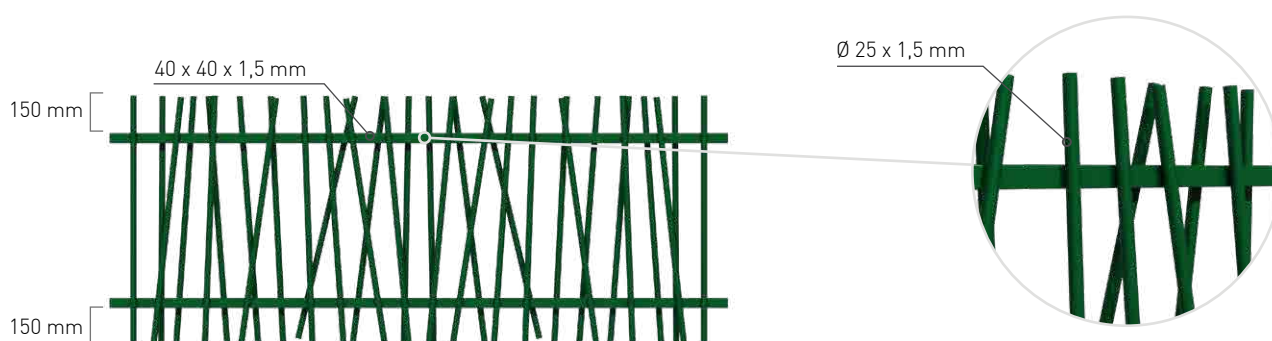

## ☰ CARACTÉRISTIQUES

| Longueur (mm) | Lisses haute et basse | Barreaux verticaux | Nombre de barreaux                                |
|---------------|-----------------------|--------------------|---|
| 2.475         | 40 x 40 x 1,5 mm      | Ø 25 x 1,5 mm      | 32 barreaux ronds disposés de manière asymétrique |

### PLASTIFIÉ

- 10 couleurs RAL standard. (+ 200 couleurs RAL possibles)
- Autres finitions disponibles

+ de 200  
couleurs RAL

Galva à  
chaud

Bord de Mer

- Tôle d'acier galvanisée selon la norme EN 10346.
- Plastifié par application électrostatique par un processus de phosphatation microcristalline: Épaisseur du polyester: 80 microns minimum.

## DIMENSIONS STANDARDS

| Grille             |               | Section poteau |               | Hauteur poteau |                         |
|--------------------|---------------|----------------|---------------|----------------|-------------------------|
| Hauteur réelle (m) | Longueur (mm) | Rond (mm)      | Carré (mm)    | À sceller (m)  | Avec platine soudée (m) |
| 0,60               | 2.475         | Ø 60 x 2,0     | 60 x 60 x 1,5 | 0,90           | 0,67                    |
| 1,00               |               |                |               | 1,30           | 1,07                    |
| 1,20               |               |                |               | 1,50           | 1,27                    |
| 1,50               |               |                |               | 1,90           | 1,57                    |
| 1,80               |               |                |               | 2,20           | 1,87                    |
| 2,00               |               | Ø 60 x 3,0     | 60 x 60 x 2,0 | 2,35 / 2,50    | 2,07                    |
| 2,40               | 2,90          |                |               | -              |                         |

Plan de coupe disponible pour adapter la grille à la longueur souhaitée