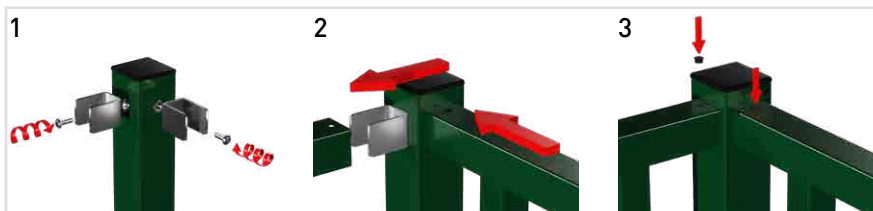

### FIXATION MÉTALLIQUE INVISIBLE

- Visserie incluse
- Deux options de visserie:
  - Extrême / Intermédiaire
  - Angle

Extrême / Intermédiaire

Angle

### FIXATION ANGLES VARIABLES

Permet de créer des angles allant jusqu'à  $\pm 50^\circ$  (pour un vissage de 21mm), est installé à la place de la fixation métallique.