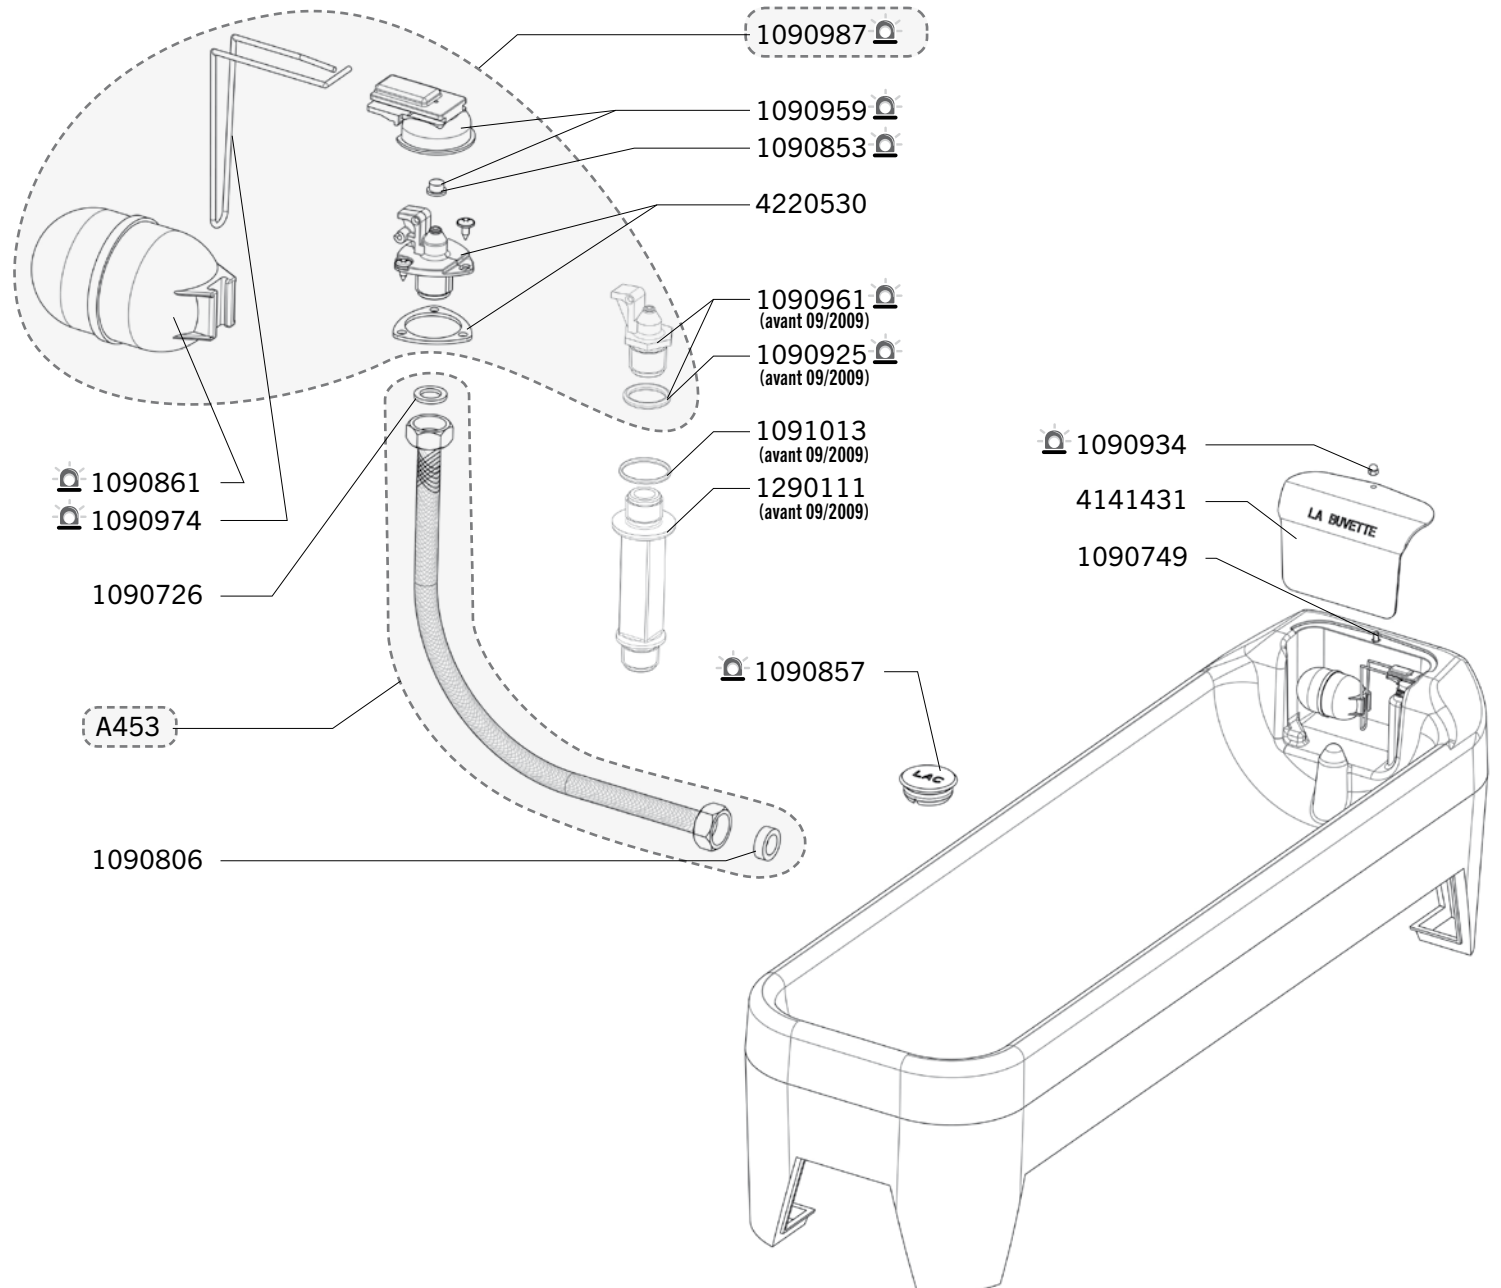

PREBAC 90

Réf. 2253

Exp	Code	Désignation
J+5	A453	FLEXIBLE FF 1/2 LG 300 INOX
J+5	1090726	SAC 20 JOINTS PLATS 1/2
J+5	1090749	SAC DE 5 TIGES FILT LT LAC 5
J+5	1090806	SAC 10 JOINTS PLATS EPAIS 1/2
J	1090853	COQUE 5 CLAPETS LAC5
J	1090857	COQUE 5 BOUCHONS LAC5
J	1090861	COQUE 1 FLOTTEUR LAC5
J	1090925	COQUE 5 JOINTS TOR. LAC 5/55-F25/30...
J	1090934	COQUE 3 ECR BORGNES LAC5/10/55/LAKCHO
J	1090959	COQUE 1 PORTE CLAPET LAKCHO
J	1090961	COQUE 1 GICLEUR+JOINT LAKCHO AVANT 04/2010
J	1090974	COQUE 2 MOYENNES EPINGLES INOX
J	1090987	COQUE 1 ROB PREBAC90 TTES VERSIONS
J+5	1091013	SAC DE 5 JOINTS TORIQUE 16.9X22.3X2.7
J+5	1290111	RACCORD CHEMINEE PREBAC 90 AVANT 09/2009
J+1	4141431	PROTECTEUR DE ROB PREBAC90 / LAKCHO1
J+1	4220530	GICLEUR+JOINT LAKCHO DEPUIS 04/2010

Délais d'expédition en jours ouvrés à compter du jour de la commande (sauf rupture de stock exceptionnelle). Les références marquées du gyrophare  sont expédiées le jour même lorsque la commande est reçue avant 12h00 et qu'elle ne contient que des pièces  (J).