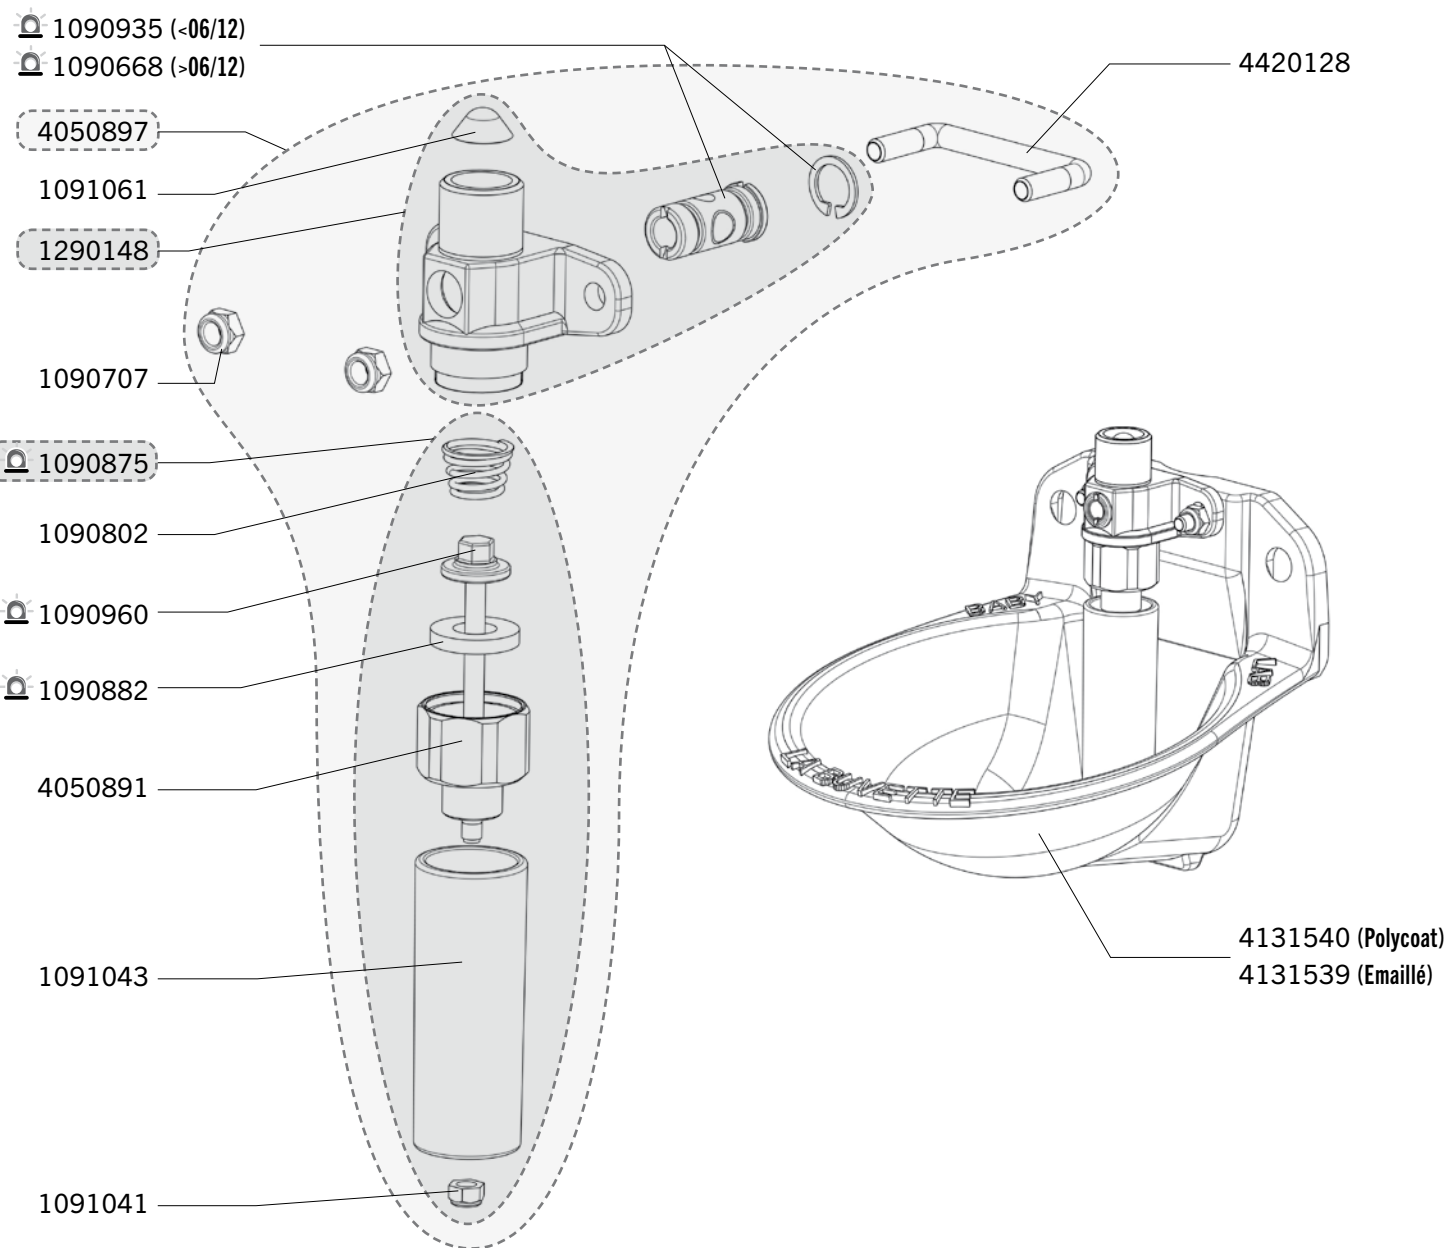

BABYLAB

Réf. 2012 - 2014

Exp	Code	Désignation
J+5	1090668	SAC 5 VIS REG ETAGEES BABYLAB APRES 06/12
J+5	1090707	SAC DE 10 ECROUS FREIN + RONDELLES Ø 6 INOX
J+5	1090802	SAC 10 RESSORTS CON BABYLAB
	1090875	COQUE 1 ENS INF ROB F30/FORST
	1090882	COQUE 5 JOINTS CLAPET F30
	1090935	COQUE 3 VIS DE REGLAGE AVANT 06/2012
	1090960	COQUE 2 TIGES DE CDE F30/60
J+5	1091041	SAC DE 10 ECROUS FREIN INOX 5X10
J+5	1091043	SAC DE 2 TUBES POUSSOIRS F30/FORSTAL
J+5	1091061	SAC DE 10 FILTRES EMBOUTIS BABYLAB/F110
J+5	1290148	ENS SUP. ROB. BABYLAB TOUTES VERSIONS
J+5	4050891	SIEGE DE CLAPET F30 LAITON
	4050897	ENS RENOV ROB BABYLAB
J+5	4131539	BOL FONTE REVETEMENT EMAILLE BABYLAB
J+5	4131540	BOL FONTE REVETEMENT POLYCOAT BABYLAB
J+5	4420128	ETRIER INOX