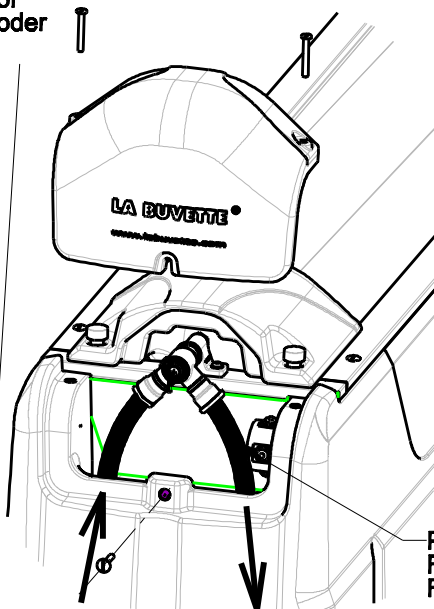

Baïkal

2432

2442

Socle béton - Concrete base - Beton sockel
Obligatoire-mandatory-Obligatorisch

4690384 - 09.2013

Socle béton - Concrete base - Beton sockel

Obligatoire-mandatory-Obligatorisch

4

PE Ø 25

ou
or
oder

Pour pompe de circulation
For circulation pump
Für Umwälzpumpe

5

! Enduire de graisse silicone
Applying silicone grease
Bitte bestreichen sie mit Silikonschmiere

6

Câble chauffant
Heating cable
Heizband