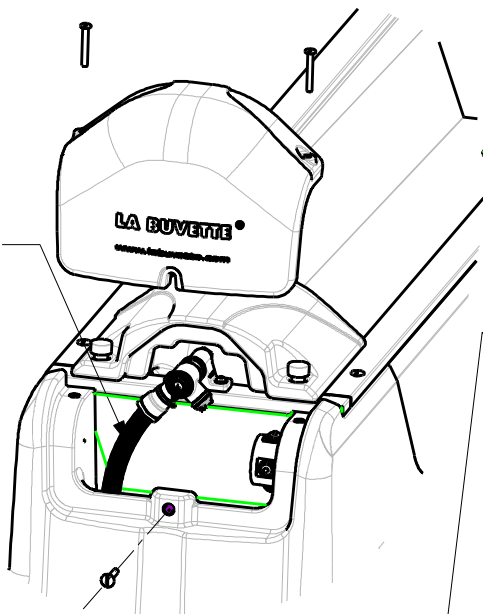

Baïkal

2432

2442

Socle béton - Concrete base - Beton sockel
Obligatoire-mandatory-Obligatorisch

4690384 - 09.2013

Socle béton - Concrete base - Beton sockel

Obligatoire-mandatory-Obligatorisch

4

PE Ø 25

ou
or
oder

Pour pompe de circulation
For circulation pump
Für Umwälzpumpe

5

! Enduire de graisse silicone
Applying silicone grease
Bitte bestreichen sie mit Silikonschmiere

6

Câble chauffant
Heating cable
Heizband