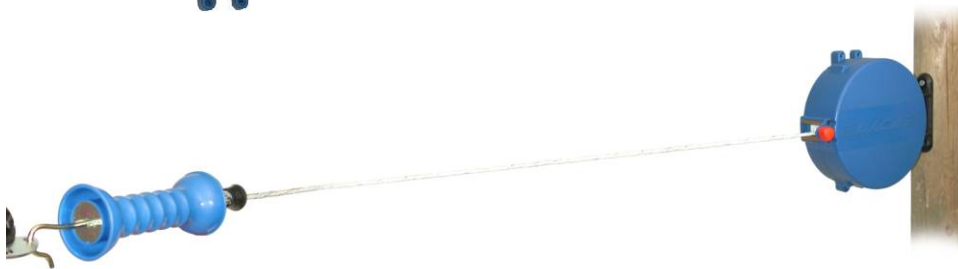

LACME®

STABROLL 40 m

Enrouleur Auto STABROLL
Ref : 649.000

Enrouleur avec rappel automatique de fil Jusqu'à 40 m.

CARACTÉRISTIQUES

- 40 m. de fil tressé Ø 3 mm, grande visibilité
- Sécurité / blocage du fil en cas de rupture
- Electrification sur la poignée ou l'enrouleur
- 2 fixations possibles (fixe ou sur pivot)
- Changement du fil possible sans risque
- Livré avec un ISOBAR multi

UTILISATION

- Idéal pour les stabulations
- Pratique à l'arrière d'une bétailère pour le regroupement des animaux
- Parcage provisoire et rapide d'animaux, sans piquets
- Randonnée